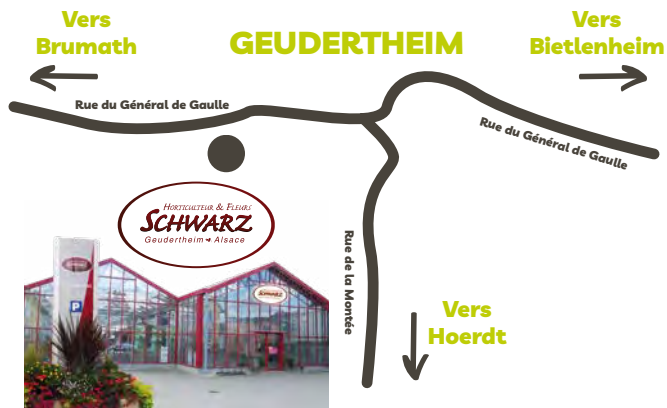

l'unité

« Confetti Garden »
3 plantes dans un seul
et même pot.
Pot de 14 cm

Découvrez
notre pépinière !

Les 25 & 26 avril

sur toute la

-10%

Pépinière

**34, Rue du Général de Gaulle
GEUDERTHEIM
Tél. : 03 88 51 12 48**